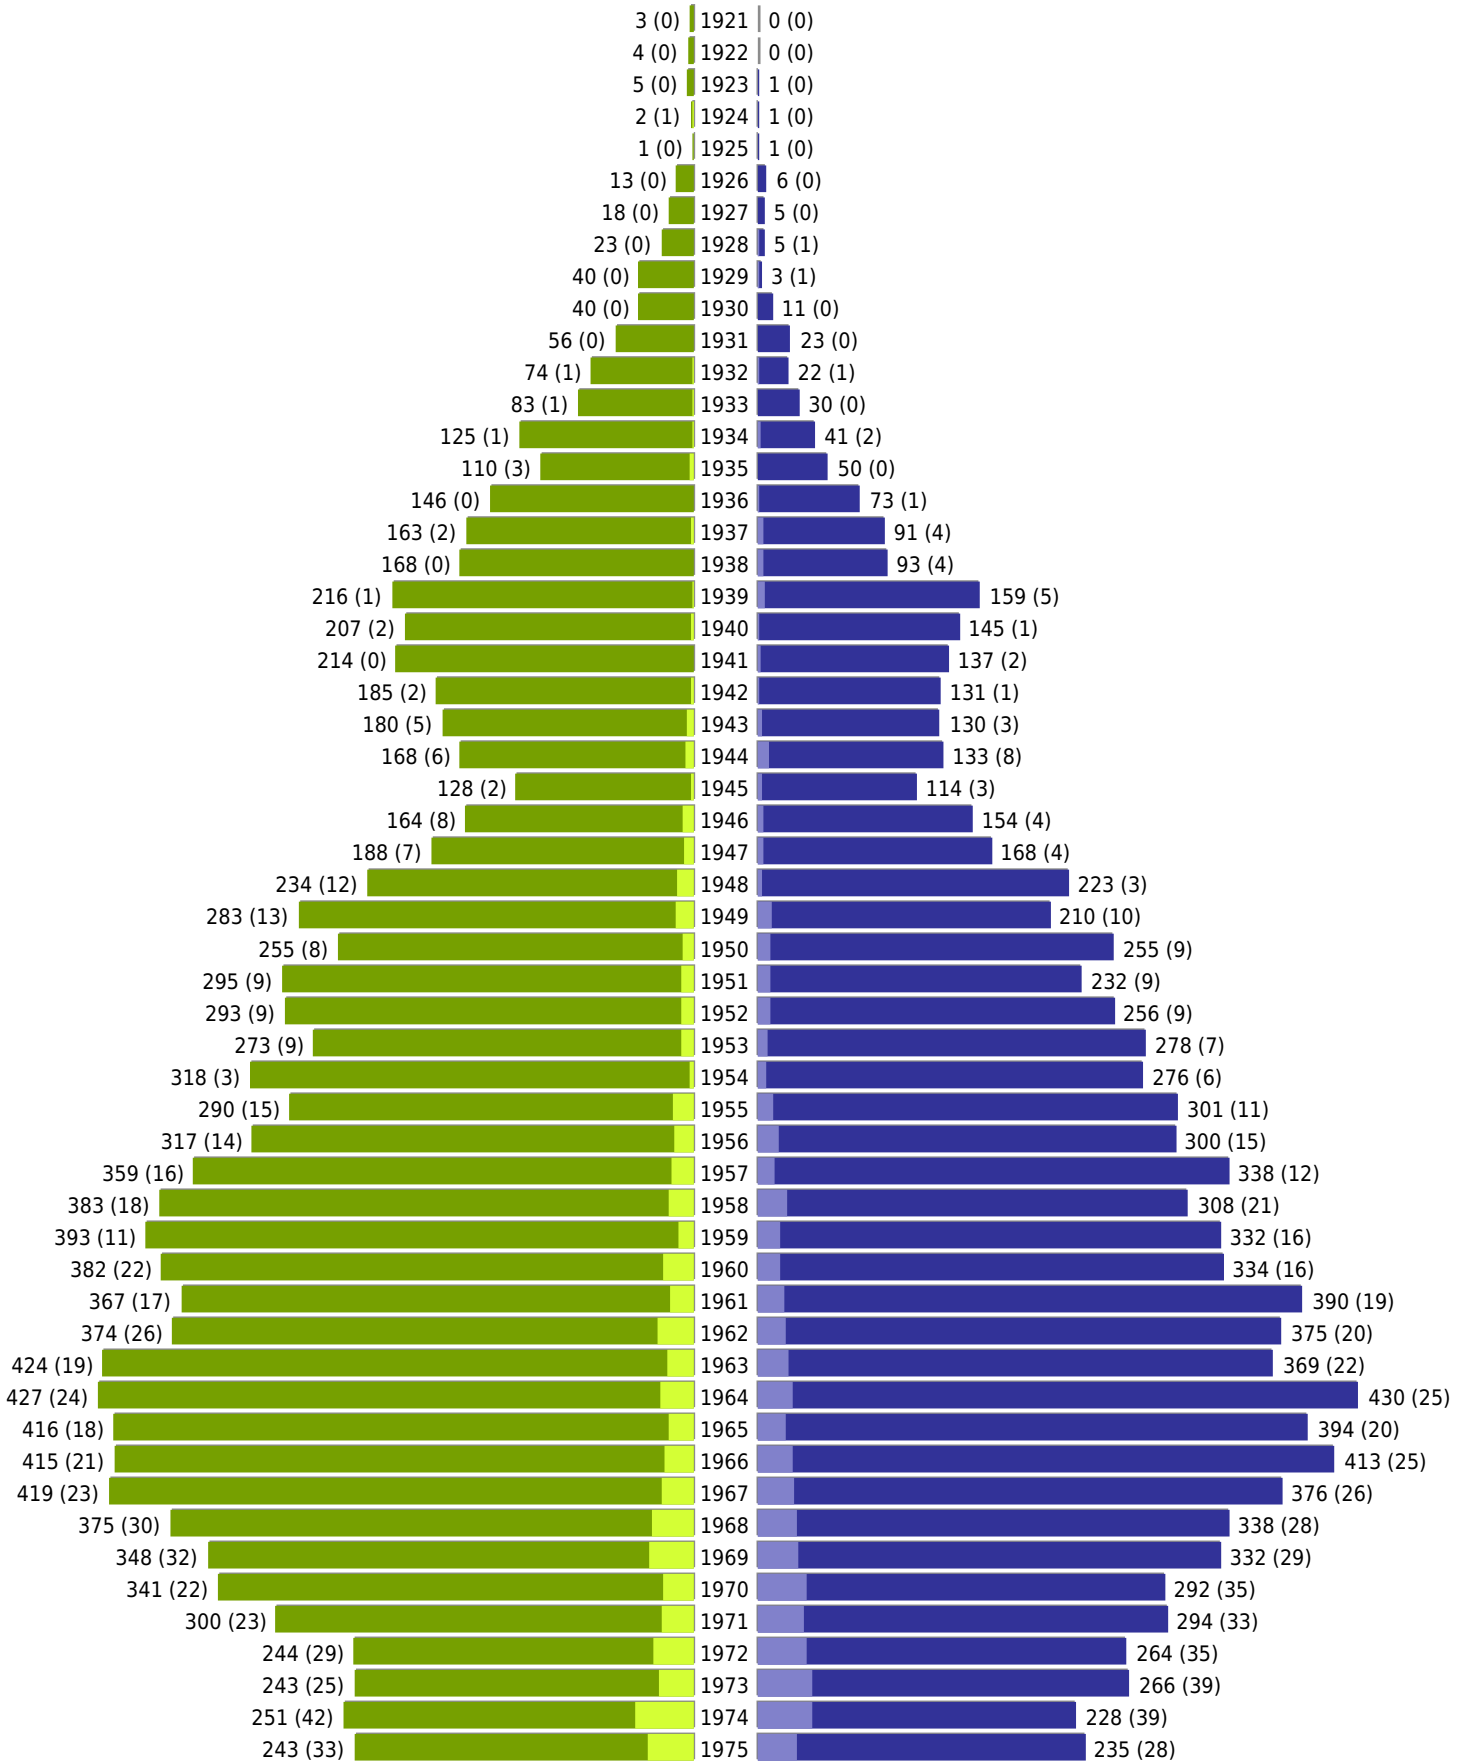

Stadt Dülmen - Geburtsjahrgangsstatistik - vom 05.03.2024

Dülmen

erstellt am: 05.03.2024

■ männlich ■ männlich (nicht deutsch) ■ weiblich ■ weiblich (nicht deutsch) Anzahl Dt. (Anzahl Ausl.)