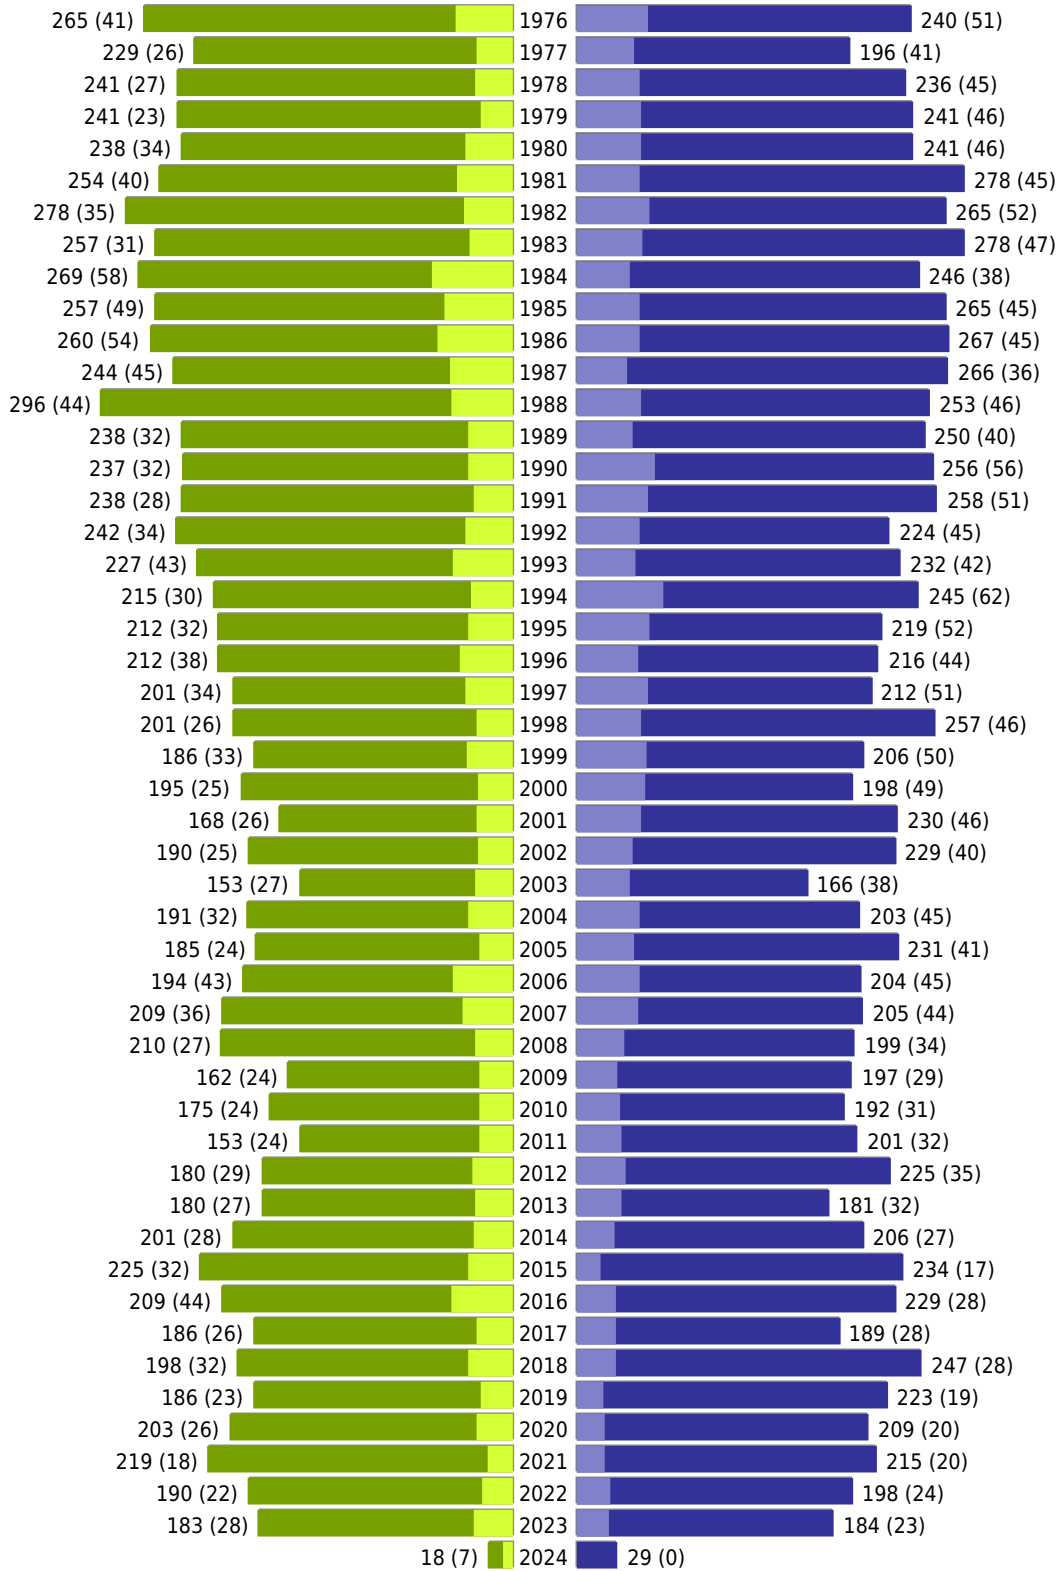

# Alterspyramide Geburtsjahrgangsstatistik

## Auswahlkriterien:

Geburtsdatum	
Stichtag	29.02.2024
Personen	Aktive Personen im Zuständigkeitsbereich gemeldet
Ausgabe	Personenkreise gesamt mit Spalten zum Geschlecht Personenkreis Deutsche mit Spalten zum Geschlecht Personenkreis Ausländer mit Spalten zum Geschlecht
Wohnungsart	Haupt- oder alleinige Wohnung
Mandant	Stadt Dülmen
Gemeinden	Dülmen
Auswertung der Meldekette	Meldedatum/ Rückmeldedatum (wenn vorhanden: An- und Abmeldedatum, sonst Rückmeldedatum, sonst Ein- und Auszugsdatum)

Stadt Dülmen - Geburtsjahrgangsstatistik - vom 05.03.2024

Dülmen

erstellt am: 05.03.2024

■ männlich ■ männlich (nicht deutsch) ■ weiblich ■ weiblich (nicht deutsch) Anzahl Dt. (Anzahl Ausl.)

Stadt Dülmen - Geburtsjahrgangsstatistik - vom 05.03.2024

Dülmen (Fortsetzung)

	weiblich	männlich	unbestimmt	gesamt
Summe Deutsche	22287	21237	0	43524
Summe Ausländer	2133	2509	0	4642
Einwohner gesamt	24420	23746	0	48166
Altersdurchschnitt in Jahren	47,2	44,0	0,0	45,6