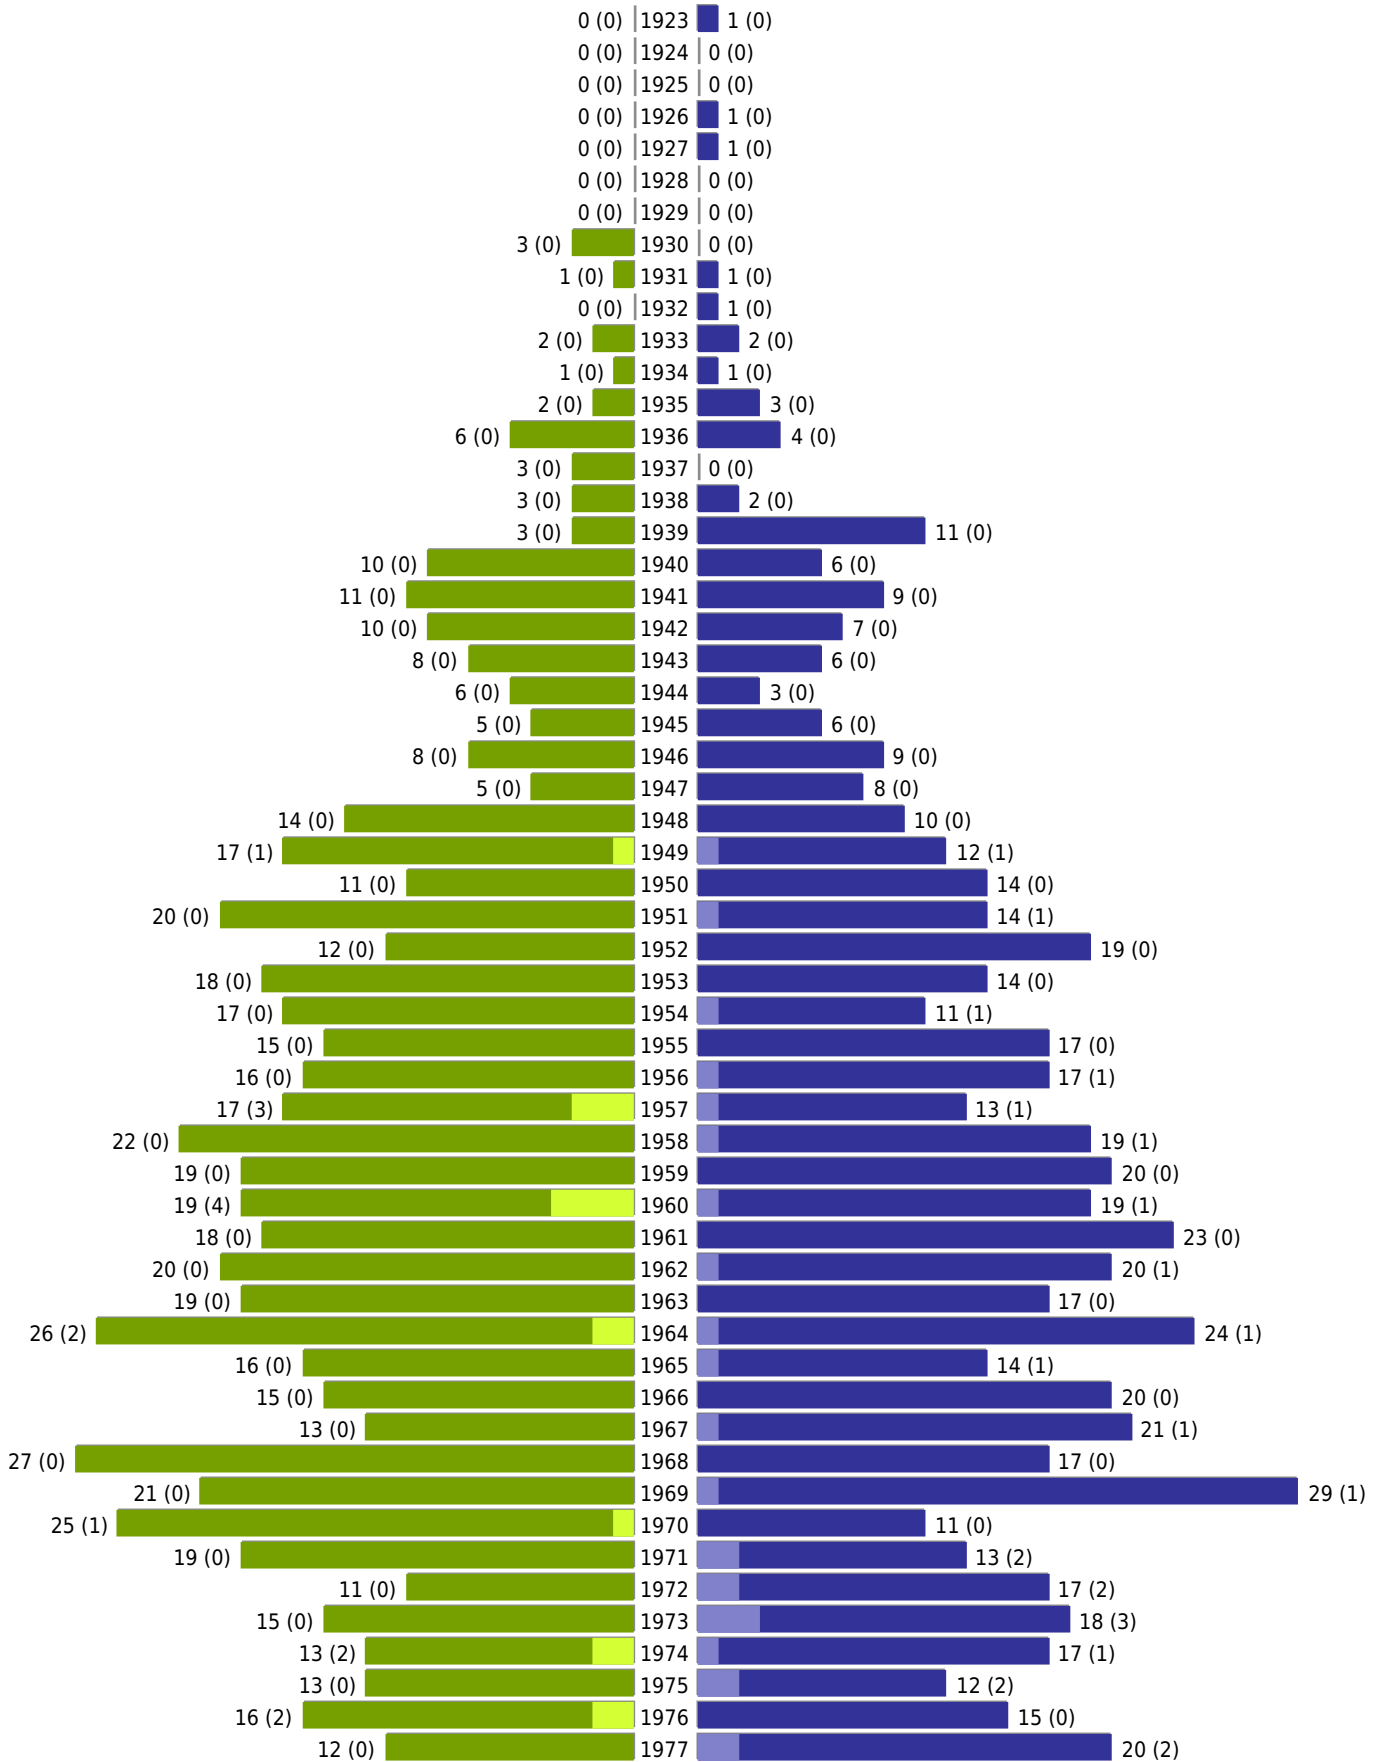

Alterspyramide rorup

Auswahlkriterien:

| | |
|---------------------------|---|
| Geburtsdatum | |
| Stichtag | 29.02.2024 |
| Ortsteile | OT Rorup (Dülmen) |
| Personen | Aktive Personen im Zuständigkeitsbereich gemeldet |
| Ausgabe | Personenkreise gesamt mit Spalten zum Geschlecht Personenkreis Deutsche mit Spalten zum Geschlecht Personenkreis Ausländer mit Spalten zum Geschlecht |
| Wohnungsart | Haupt- oder alleinige Wohnung |
| Mandant | Stadt Dülmen |
| Gemeinden | Dülmen |
| Auswertung der Meldekette | Meldedatum/ Rückmeldedatum (wenn vorhanden: An- und Abmeldedatum, sonst Rückmeldedatum, sonst Ein- und Auszugsdatum) |

Dülmen OT Rorup

erstellt am: 05.03.2024

■ männlich ■ männlich (nicht deutsch) ■ weiblich ■ weiblich (nicht deutsch) Anzahl Dt. (Anzahl Ausl.)

Stadt Dülmen - rorup - vom 05.03.2024

Dülmen OT Rorup (Fortsetzung)

| | weiblich | männlich | unbestimmt | gesamt |
|------------------------------|----------|----------|------------|--------|
| Summe Deutsche | 1163 | 1184 | 0 | 2347 |
| Summe Ausländer | 62 | 66 | 0 | 128 |
| Einwohner gesamt | 1225 | 1250 | 0 | 2475 |
| Altersdurchschnitt in Jahren | 44,8 | 43,5 | 0,0 | 44,2 |