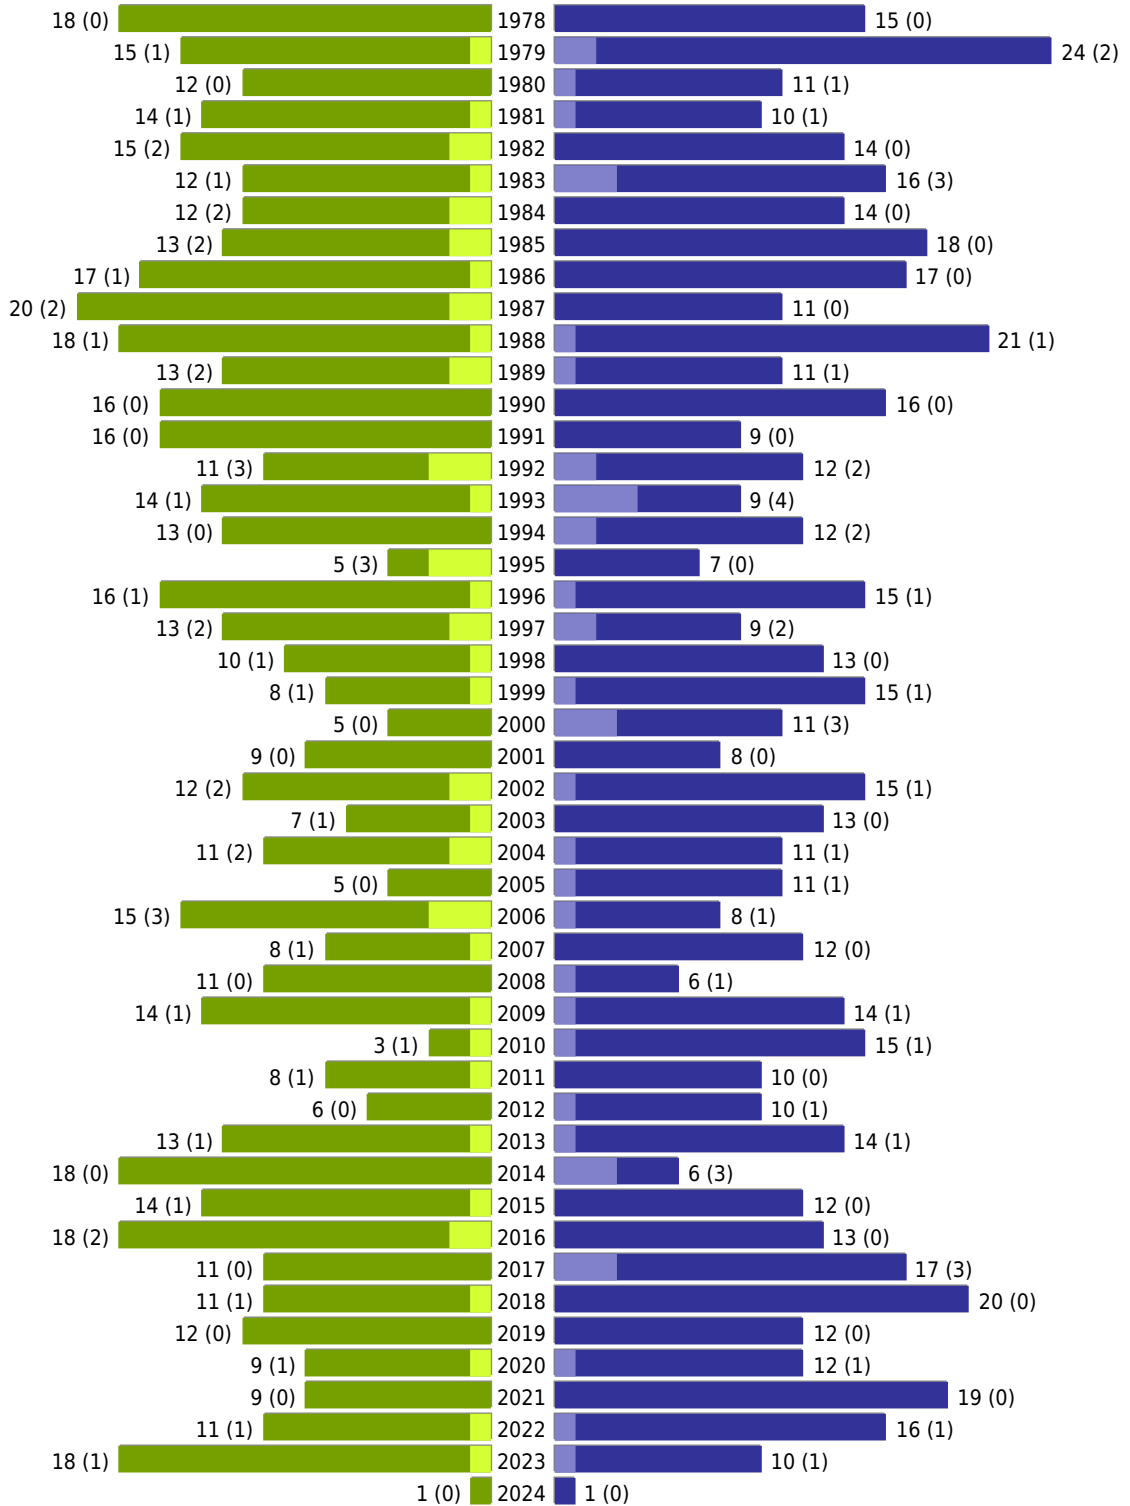

Alterspyramide rorup

Auswahlkriterien:

| | |
|---------------------------|---|
| Geburtsdatum | |
| Stichtag | 29.02.2024 |
| Ortsteile | OT Rorup (Dülmen) |
| Personen | Aktive Personen im Zuständigkeitsbereich gemeldet |
| Ausgabe | Personenkreise gesamt mit Spalten zum Geschlecht Personenkreis Deutsche mit Spalten zum Geschlecht Personenkreis Ausländer mit Spalten zum Geschlecht |
| Wohnungsart | Haupt- oder alleinige Wohnung |
| Mandant | Stadt Dülmen |
| Gemeinden | Dülmen |
| Auswertung der Meldekette | Meldedatum/ Rückmeldedatum (wenn vorhanden: An- und Abmeldedatum, sonst Rückmeldedatum, sonst Ein- und Auszugsdatum) |

Dülmen OT Rorup

erstellt am: 05.03.2024

■ männlich ■ männlich (nicht deutsch) ■ weiblich ■ weiblich (nicht deutsch) Anzahl Dt. (Anzahl Ausl.)

Stadt Dülmen - rorup - vom 05.03.2024

Dülmen OT Rorup (Fortsetzung)

| | weiblich | männlich | unbestimmt | gesamt |
|------------------------------|----------|----------|------------|--------|
| Summe Deutsche | 1163 | 1184 | 0 | 2347 |
| Summe Ausländer | 62 | 66 | 0 | 128 |
| Einwohner gesamt | 1225 | 1250 | 0 | 2475 |
| Altersdurchschnitt in Jahren | 44,8 | 43,5 | 0,0 | 44,2 |