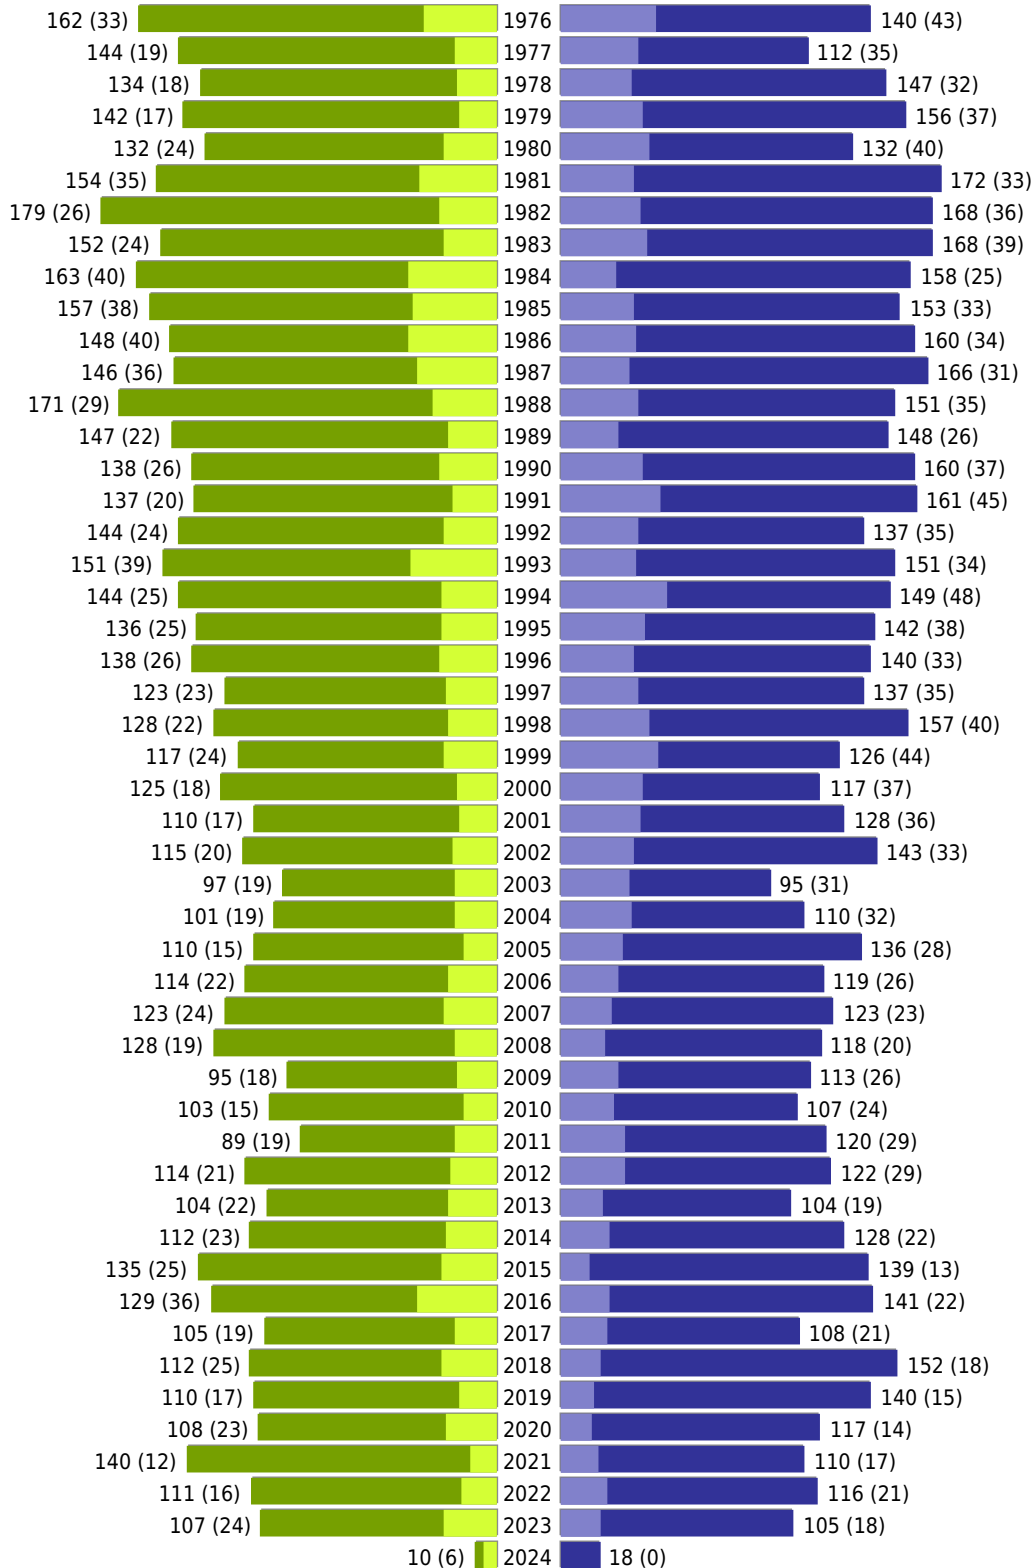

# Alterspyramide Dülmen Mitte

## Auswahlkriterien:

Geburtsdatum	
Stichtag	29.02.2024
Ortsteile	Dülmen (ohne Ortsteile) ( Dülmen )
Personen	Aktive Personen im Zuständigkeitsbereich gemeldet
Ausgabe	Personenkreise gesamt mit Spalten zum Geschlecht Personenkreis Deutsche mit Spalten zum Geschlecht Personenkreis Ausländer mit Spalten zum Geschlecht
Wohnungsart	Haupt- oder alleinige Wohnung
Mandant	Stadt Dülmen
Gemeinden	Dülmen
Auswertung der Meldekette	Meldedatum/ Rückmeldedatum (wenn vorhanden: An- und Abmeldedatum, sonst Rückmeldedatum, sonst Ein- und Auszugsdatum)

Dülmen (Hauptort)

erstellt am: 05.03.2024

■ männlich ■ männlich (nicht deutsch) ■ weiblich ■ weiblich (nicht deutsch) Anzahl Dt. (Anzahl Ausl.)

Stadt Dülmen - Dülmen Mitte - vom 05.03.2024

Dülmen (Hauptort) (Fortsetzung)

	weiblich	männlich	unbestimmt	gesamt
Summe Deutsche	13508	12607	0	26115
Summe Ausländer	1598	1890	0	3488
Einwohner gesamt	15106	14497	0	29603
Altersdurchschnitt in Jahren	47,4	43,9	0,0	45,7

erstellt am: 05.03.2024