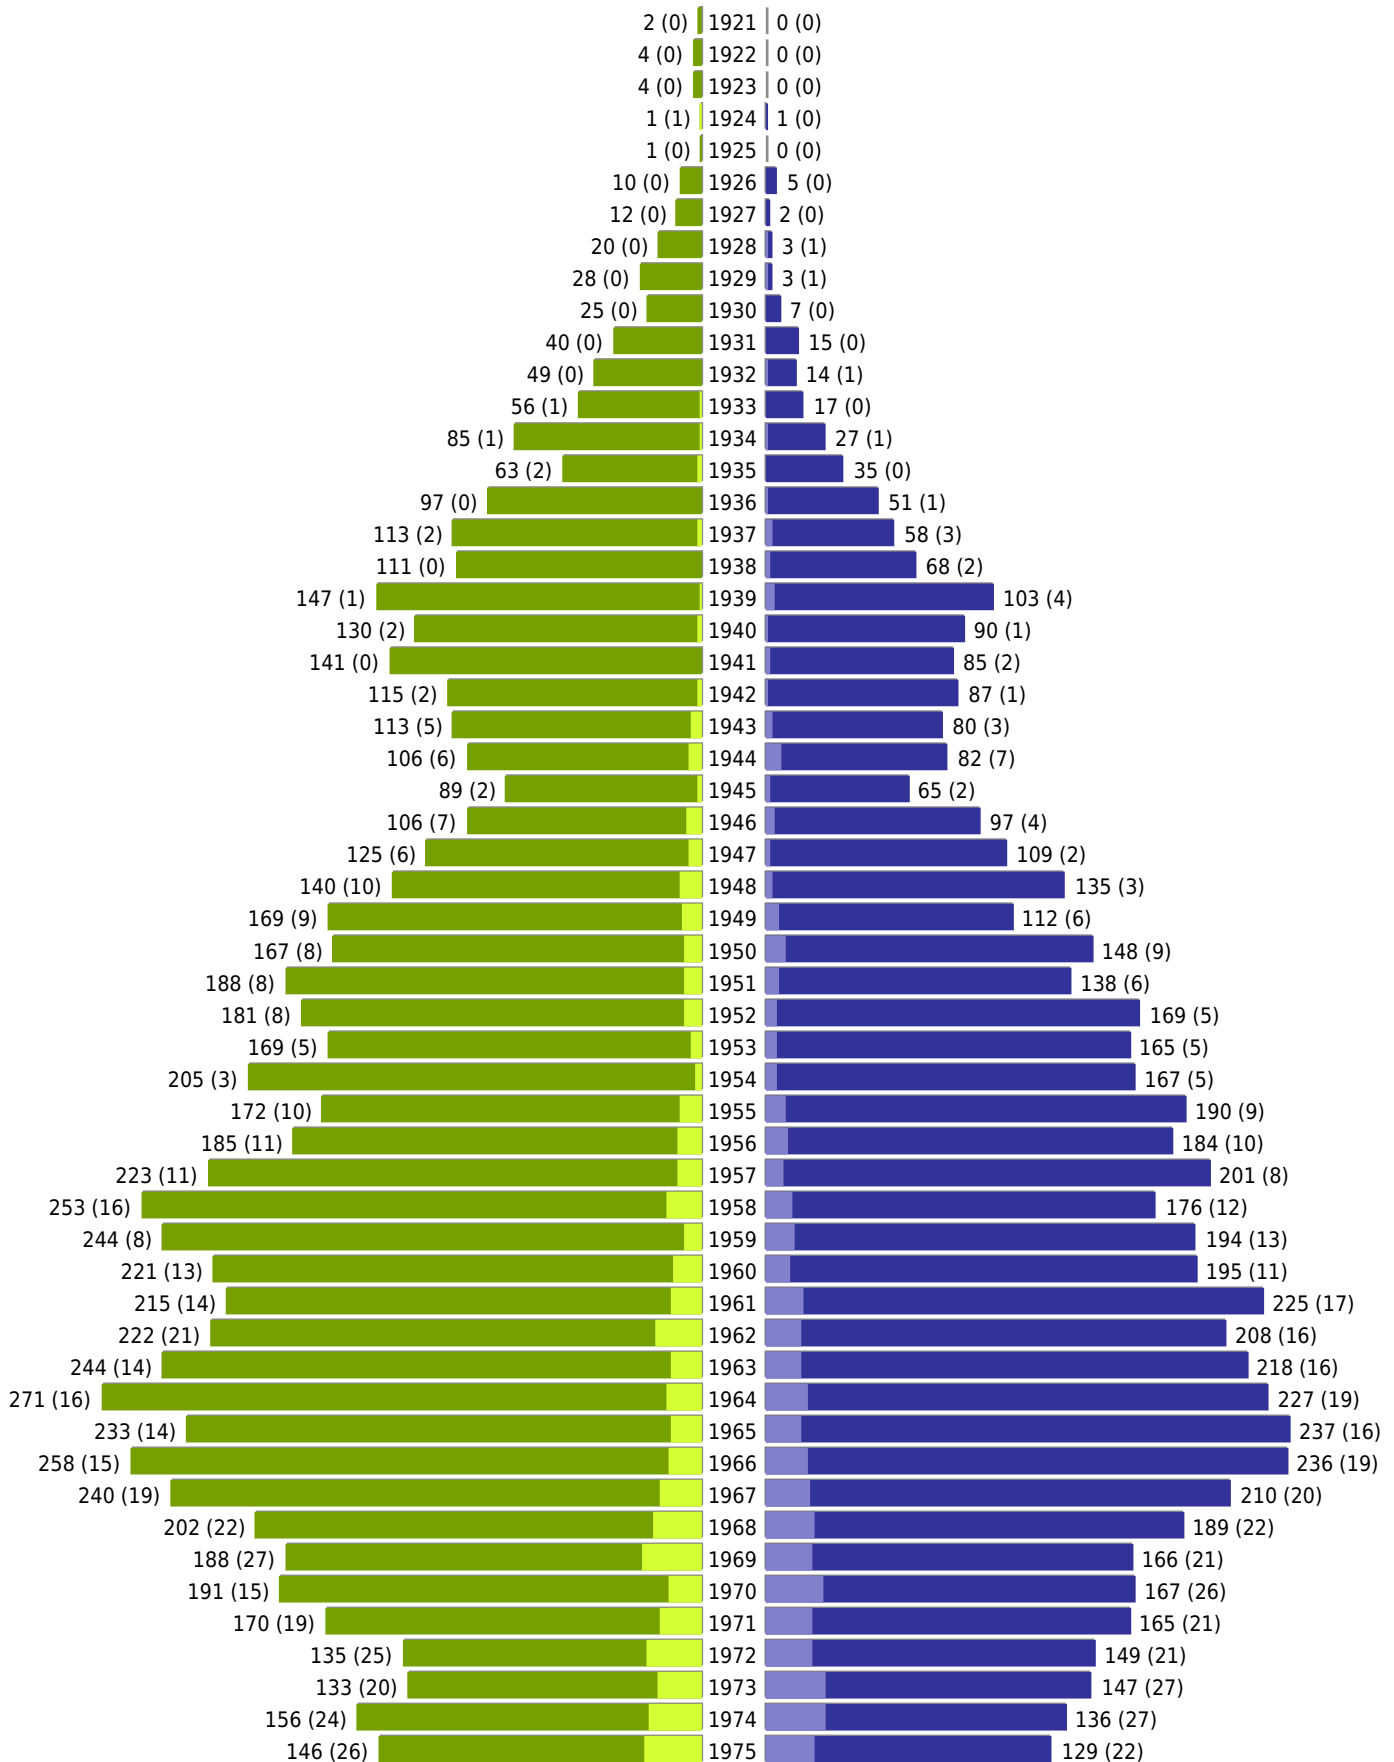

# Alterspyramide Dülmen Mitte

## Auswahlkriterien:

Geburtsdatum	
Stichtag	29.02.2024
Ortsteile	Dülmen (ohne Ortsteile) ( Dülmen )
Personen	Aktive Personen im Zuständigkeitsbereich gemeldet
Ausgabe	Personenkreise gesamt mit Spalten zum Geschlecht Personenkreis Deutsche mit Spalten zum Geschlecht Personenkreis Ausländer mit Spalten zum Geschlecht
Wohnungsart	Haupt- oder alleinige Wohnung
Mandant	Stadt Dülmen
Gemeinden	Dülmen
Auswertung der Meldekette	Meldedatum/ Rückmeldedatum (wenn vorhanden: An- und Abmeldedatum, sonst Rückmeldedatum, sonst Ein- und Auszugsdatum)

Dülmen (Hauptort)

erstellt am: 05.03.2024

■ männlich ■ männlich (nicht deutsch) ■ weiblich ■ weiblich (nicht deutsch) Anzahl Dt. (Anzahl Ausl.)

Stadt Dülmen - Dülmen Mitte - vom 05.03.2024

Dülmen (Hauptort) (Fortsetzung)

	weiblich	männlich	unbestimmt	gesamt
Summe Deutsche	13508	12607	0	26115
Summe Ausländer	1598	1890	0	3488
Einwohner gesamt	15106	14497	0	29603
Altersdurchschnitt in Jahren	47,4	43,9	0,0	45,7

erstellt am: 05.03.2024