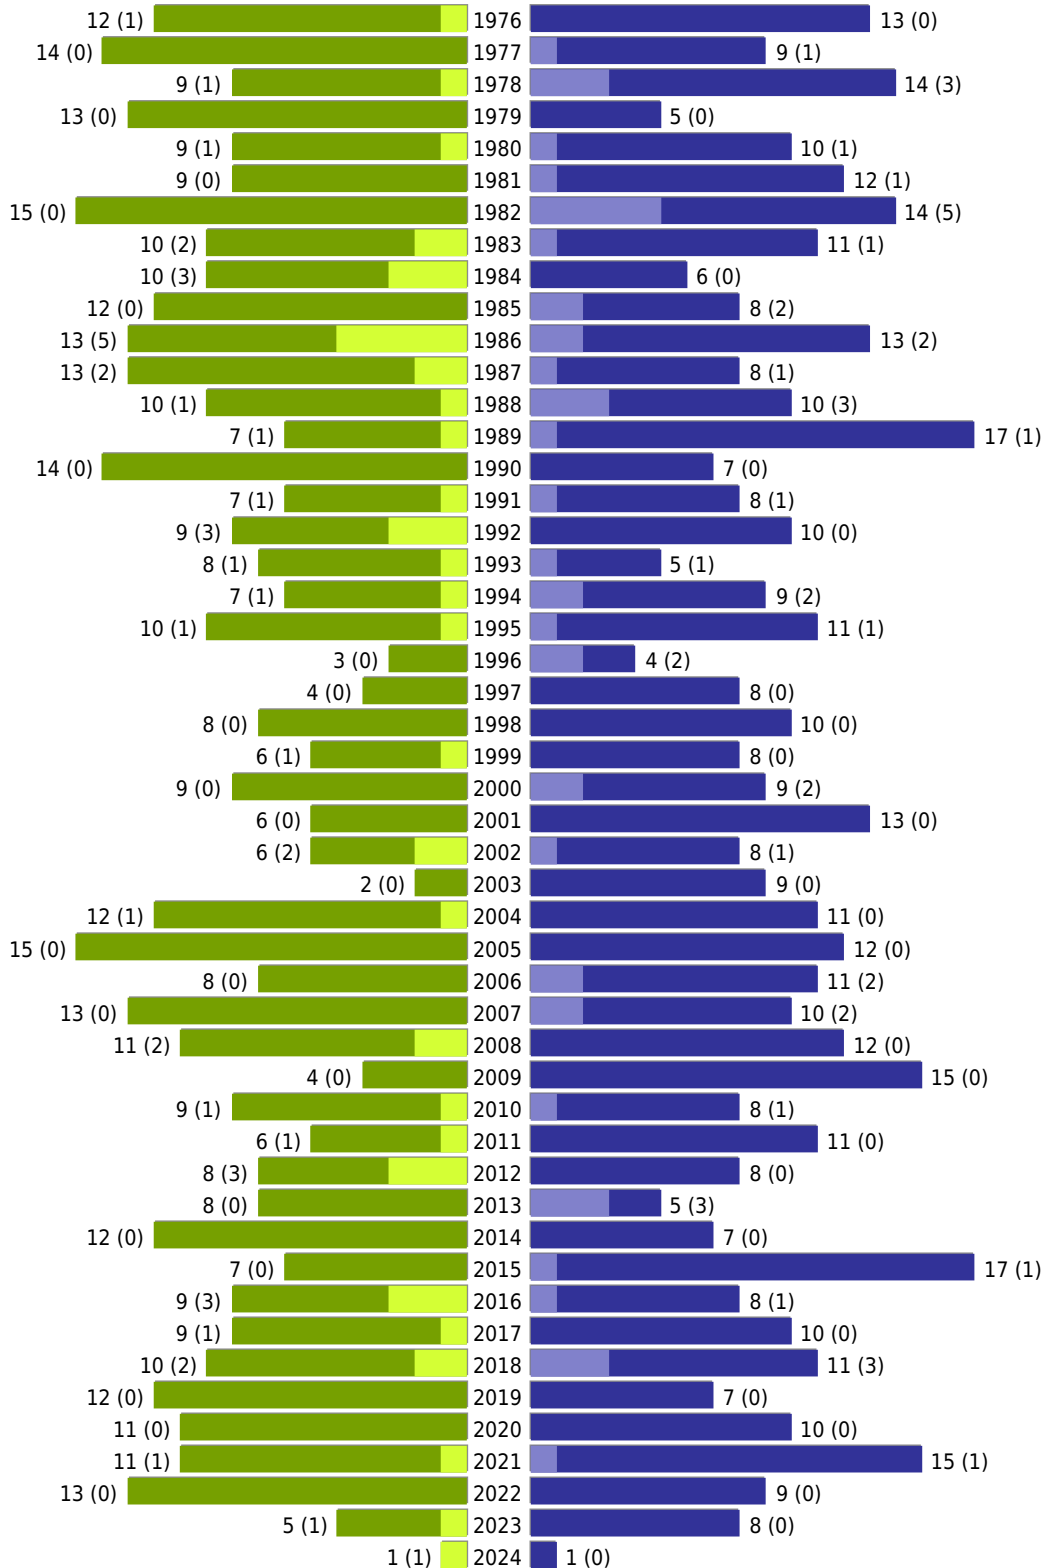

# Alterspyramide Merfeld

## Auswahlkriterien:

Geburtsdatum	
Stichtag	29.02.2024
Ortsteile	OT Merfeld ( Dülmen )
Personen	Aktive Personen im Zuständigkeitsbereich gemeldet
Ausgabe	Personenkreise gesamt mit Spalten zum Geschlecht Personenkreis Deutsche mit Spalten zum Geschlecht Personenkreis Ausländer mit Spalten zum Geschlecht
Wohnungsart	Haupt- oder alleinige Wohnung
Mandant	Stadt Dülmen
Gemeinden	Dülmen
Auswertung der Meldekette	Meldedatum/ Rückmeldedatum (wenn vorhanden: An- und Abmeldedatum, sonst Rückmeldedatum, sonst Ein- und Auszugsdatum)

Dülmen OT Merfeld

erstellt am: 05.03.2024

■ männlich ■ männlich (nicht deutsch) ■ weiblich ■ weiblich (nicht deutsch) Anzahl Dt. (Anzahl Ausl.)

Dülmen OT Merfeld (Fortsetzung)

	weiblich	männlich	unbestimmt	gesamt
Summe Deutsche	964	962	0	1926
Summe Ausländer	53	58	0	111
Einwohner gesamt	1017	1020	0	2037
Altersdurchschnitt in Jahren	46,6	44,6	0,0	45,6