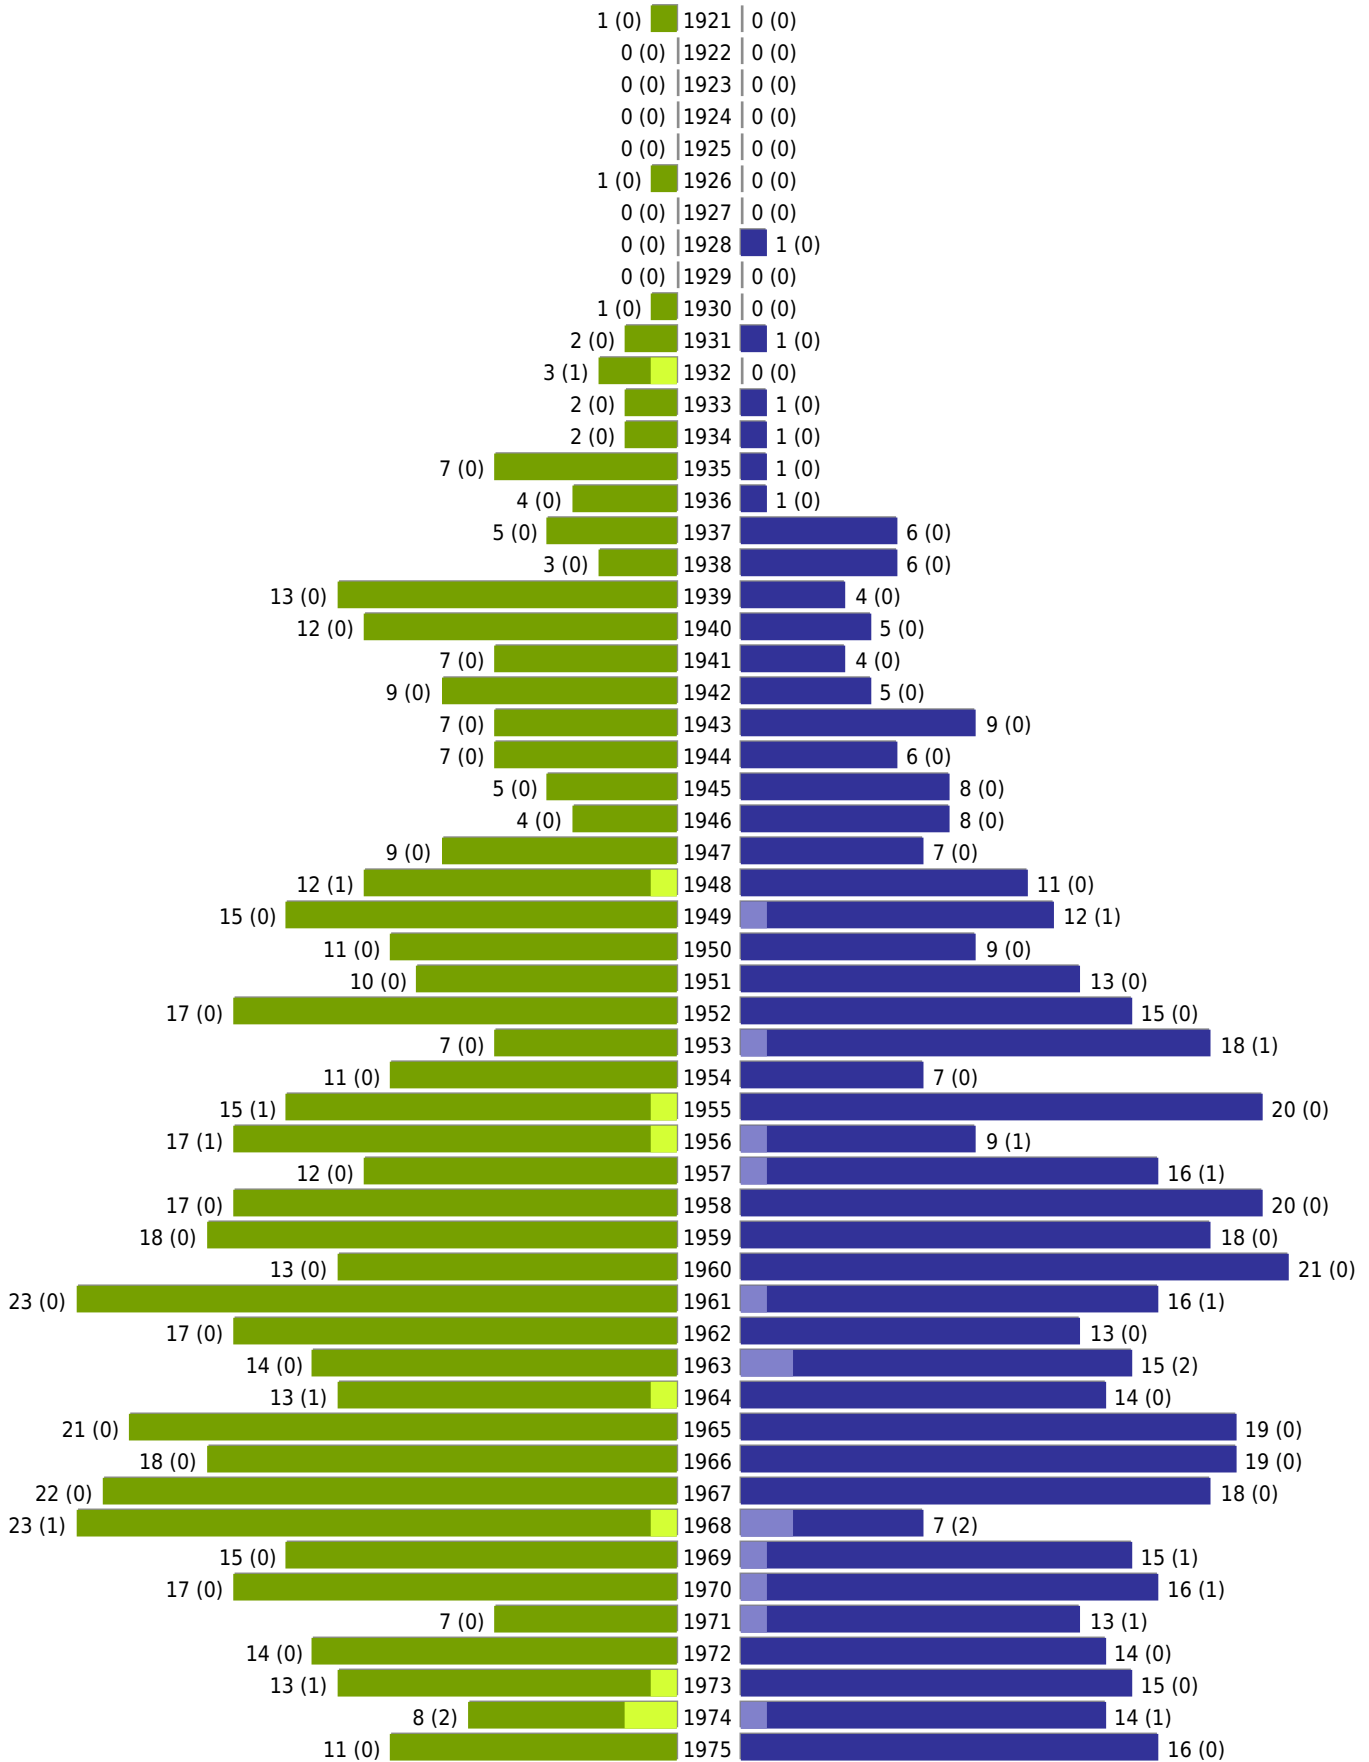

# Alterspyramide Merfeld

## Auswahlkriterien:

Geburtsdatum	
Stichtag	29.02.2024
Ortsteile	OT Merfeld ( Dülmen )
Personen	Aktive Personen im Zuständigkeitsbereich gemeldet
Ausgabe	Personenkreise gesamt mit Spalten zum Geschlecht Personenkreis Deutsche mit Spalten zum Geschlecht Personenkreis Ausländer mit Spalten zum Geschlecht
Wohnungsart	Haupt- oder alleinige Wohnung
Mandant	Stadt Dülmen
Gemeinden	Dülmen
Auswertung der Meldekette	Meldedatum/ Rückmeldedatum (wenn vorhanden: An- und Abmeldedatum, sonst Rückmeldedatum, sonst Ein- und Auszugsdatum)

Dülmen OT Merfeld

erstellt am: 05.03.2024

■ männlich ■ männlich (nicht deutsch) ■ weiblich ■ weiblich (nicht deutsch) Anzahl Dt. (Anzahl Ausl.)

Dülmen OT Merfeld (Fortsetzung)

	weiblich	männlich	unbestimmt	gesamt
Summe Deutsche	964	962	0	1926
Summe Ausländer	53	58	0	111
Einwohner gesamt	1017	1020	0	2037
Altersdurchschnitt in Jahren	46,6	44,6	0,0	45,6