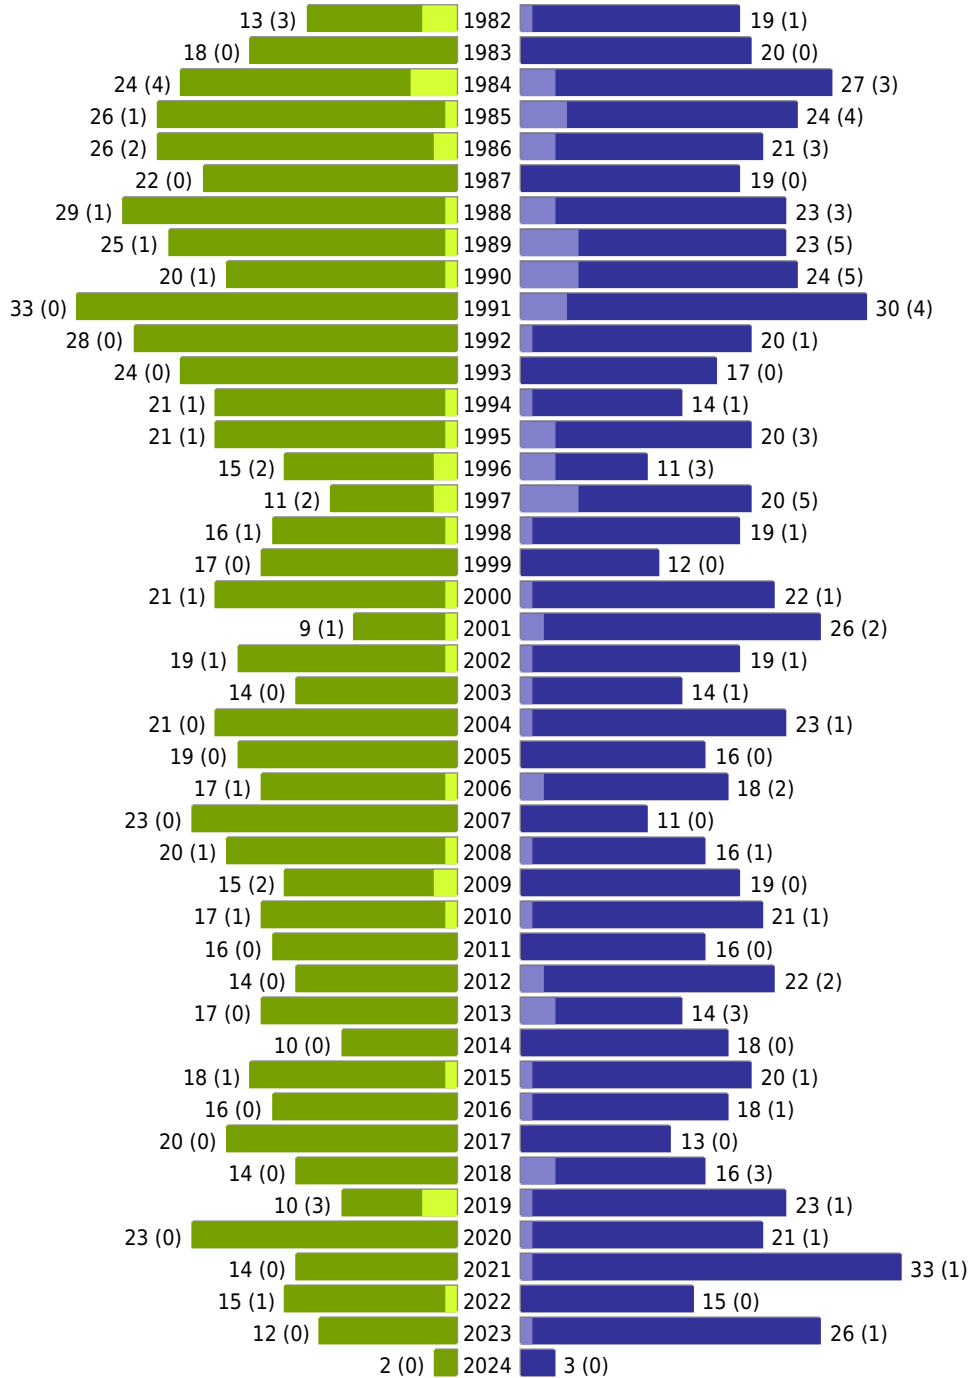

Alterspyramide kirchspiel

Auswahlkriterien:

Geburtsdatum	
Stichtag	29.02.2024
Ortsteile	OT Kspl.-Dülmen (Dülmen)
Personen	Aktive Personen im Zuständigkeitsbereich gemeldet
Ausgabe	Personenkreise gesamt mit Spalten zum Geschlecht Personenkreis Deutsche mit Spalten zum Geschlecht Personenkreis Ausländer mit Spalten zum Geschlecht
Wohnungsart	Haupt- oder alleinige Wohnung
Mandant	Stadt Dülmen
Gemeinden	Dülmen
Auswertung der Meldekette	Meldedatum/ Rückmeldedatum (wenn vorhanden: An- und Abmeldedatum, sonst Rückmeldedatum, sonst Ein- und Auszugsdatum)

Stadt Dülmen - kirchspiel - vom 05.03.2024

Dülmen OT Kspl.-Dülmen

erstellt am: 05.03.2024

■ männlich ■ männlich (nicht deutsch) ■ weiblich ■ weiblich (nicht deutsch) Anzahl Dt. (Anzahl Ausl.)

Stadt Dülmen - kirchspiel - vom 05.03.2024

Dülmen OT Kspl.-Dülmen (Fortsetzung)

	weiblich	männlich	unbestimmt	gesamt
Summe Deutsche	2095	1950	0	4045
Summe Ausländer	68	113	0	181
Einwohner gesamt	2163	2063	0	4226
Altersdurchschnitt in Jahren	48,8	44,7	0,0	46,8