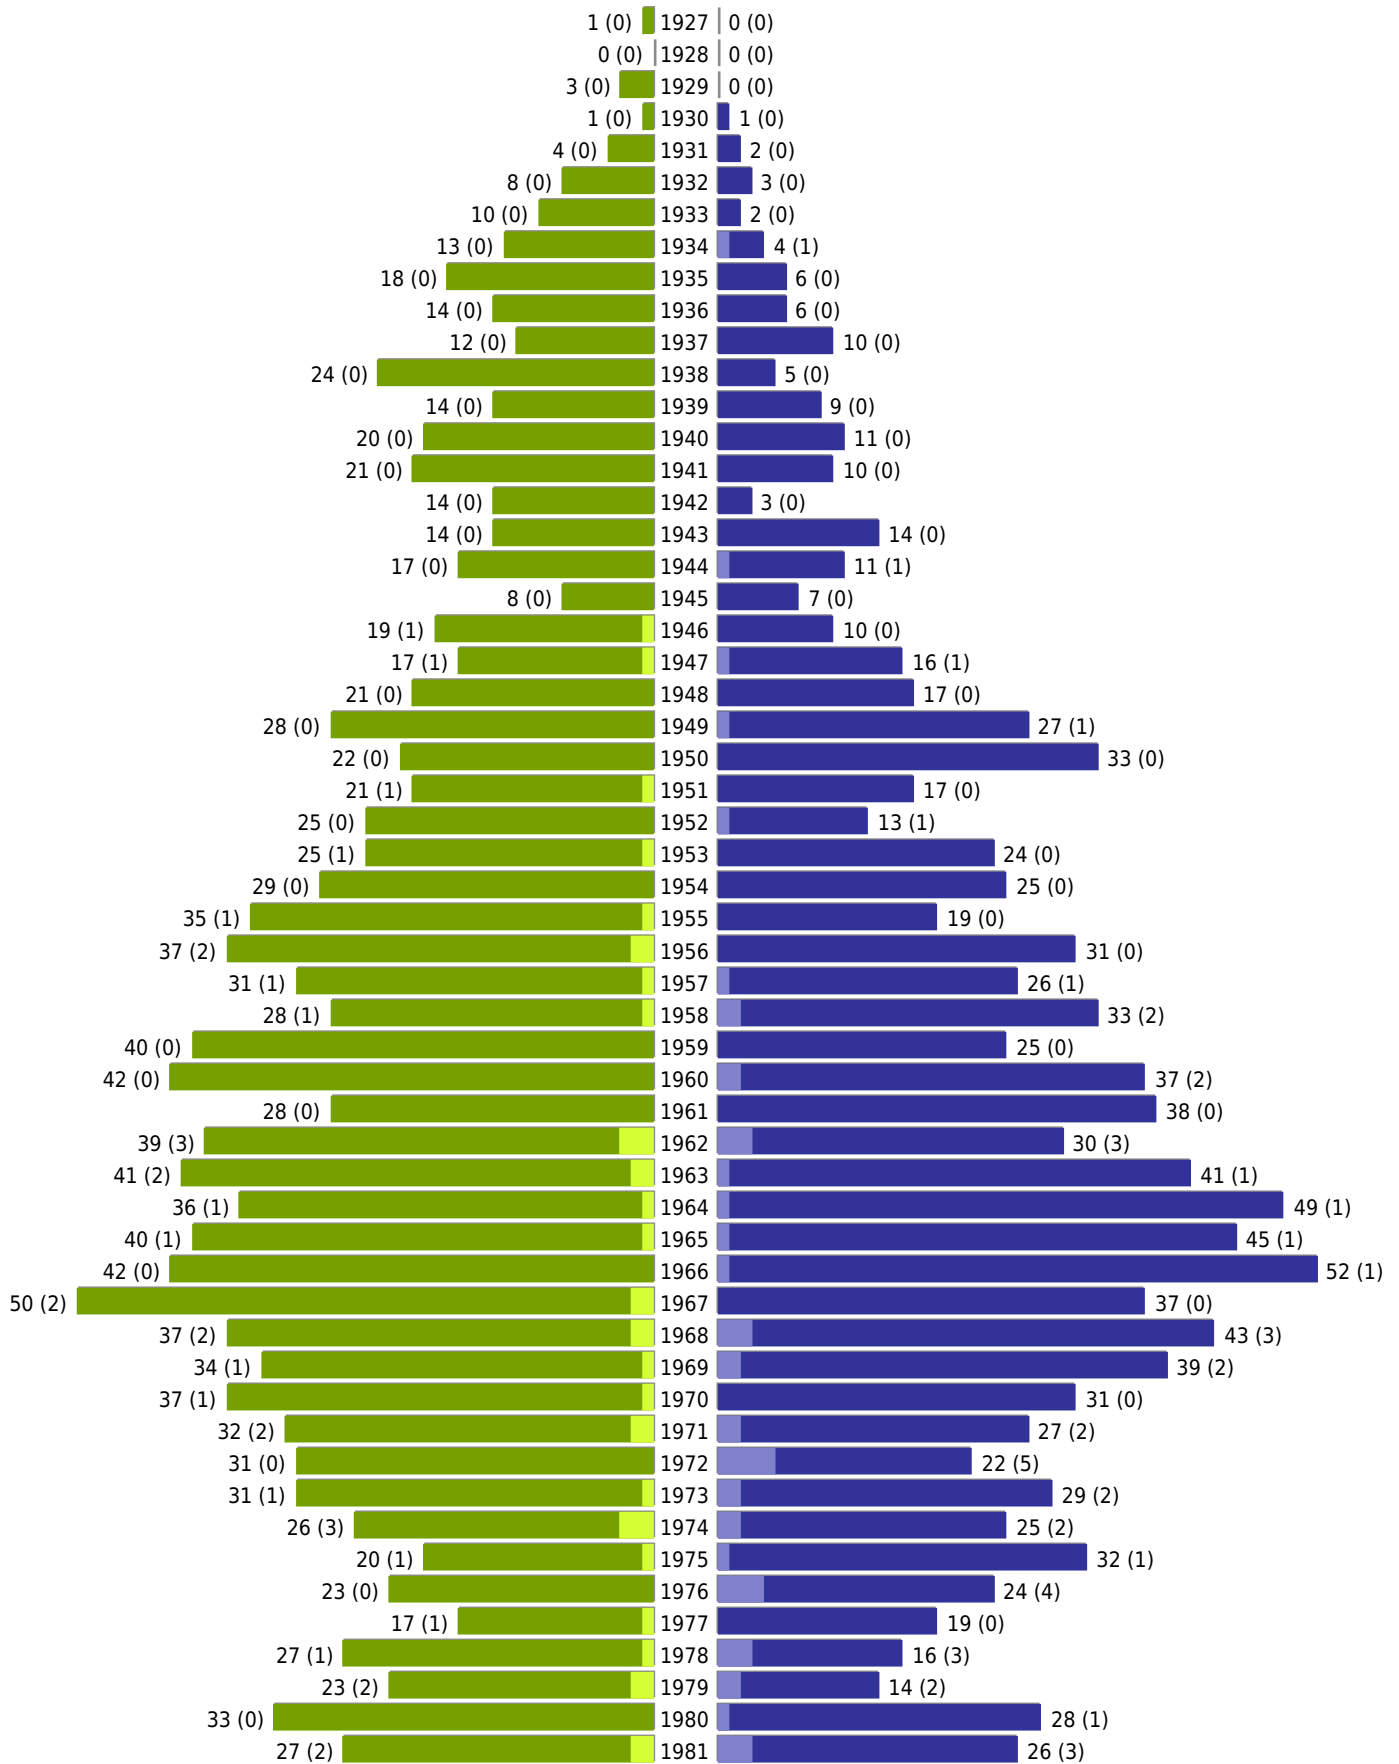

Alterspyramide kirchspiel

Auswahlkriterien:

Geburtsdatum	
Stichtag	29.02.2024
Ortsteile	OT Kspl.-Dülmen (Dülmen)
Personen	Aktive Personen im Zuständigkeitsbereich gemeldet
Ausgabe	Personenkreise gesamt mit Spalten zum Geschlecht Personenkreis Deutsche mit Spalten zum Geschlecht Personenkreis Ausländer mit Spalten zum Geschlecht
Wohnungsart	Haupt- oder alleinige Wohnung
Mandant	Stadt Dülmen
Gemeinden	Dülmen
Auswertung der Meldekette	Meldedatum/ Rückmeldedatum (wenn vorhanden: An- und Abmeldedatum, sonst Rückmeldedatum, sonst Ein- und Auszugsdatum)

Stadt Dülmen - kirchspiel - vom 05.03.2024

Dülmen OT Kspl.-Dülmen

erstellt am: 05.03.2024

■ männlich ■ männlich (nicht deutsch) ■ weiblich ■ weiblich (nicht deutsch) Anzahl Dt. (Anzahl Ausl.)

Stadt Dülmen - kirchspiel - vom 05.03.2024

Dülmen OT Kspl.-Dülmen (Fortsetzung)

	weiblich	männlich	unbestimmt	gesamt
Summe Deutsche	2095	1950	0	4045
Summe Ausländer	68	113	0	181
Einwohner gesamt	2163	2063	0	4226
Altersdurchschnitt in Jahren	48,8	44,7	0,0	46,8