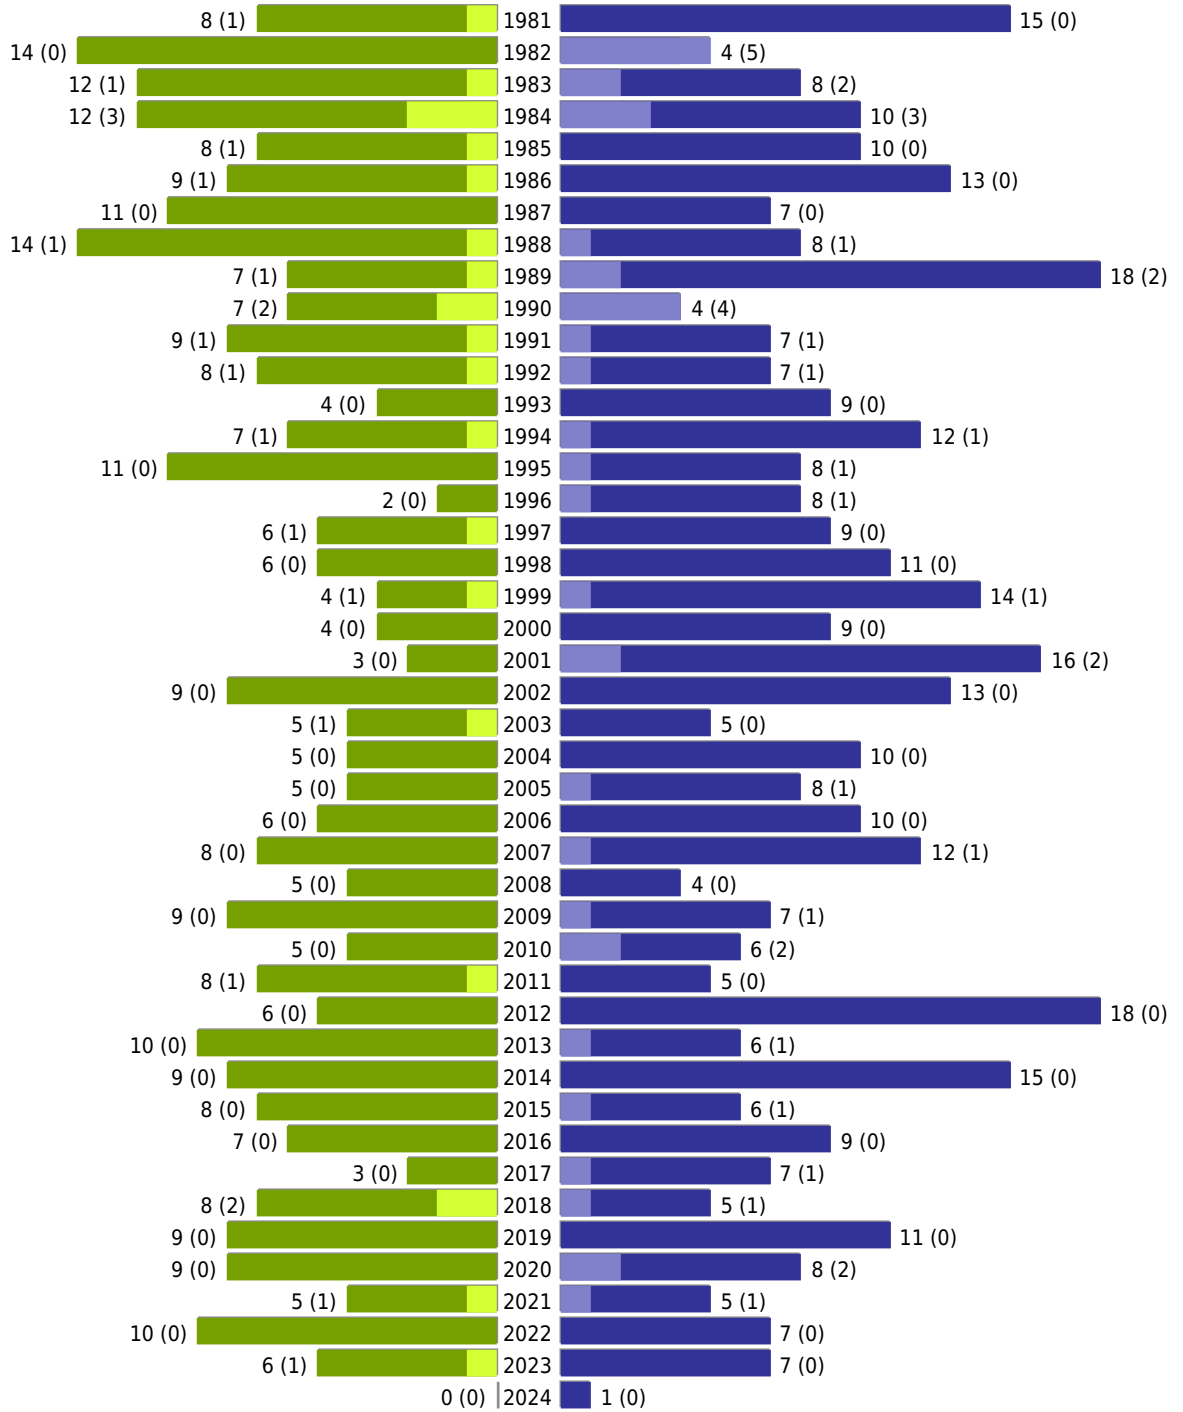

Alterspyramide Hiddingsel

Auswahlkriterien:

Geburtsdatum	
Stichtag	29.02.2024
Ortsteile	OT Hiddingsel (Dülmen)
Personen	Aktive Personen im Zuständigkeitsbereich gemeldet
Ausgabe	Personenkreise gesamt mit Spalten zum Geschlecht Personenkreis Deutsche mit Spalten zum Geschlecht Personenkreis Ausländer mit Spalten zum Geschlecht
Wohnungsart	Haupt- oder alleinige Wohnung
Mandant	Stadt Dülmen
Gemeinden	Dülmen
Auswertung der Meldekette	Meldedatum/ Rückmeldedatum (wenn vorhanden: An- und Abmeldedatum, sonst Rückmeldedatum, sonst Ein- und Auszugsdatum)

Dülmen OT Hiddingsel

erstellt am: 05.03.2024

■ männlich ■ männlich (nicht deutsch) ■ weiblich ■ weiblich (nicht deutsch) Anzahl Dt. (Anzahl Ausl.)

Stadt Dülmen - Hiddingsel - vom 05.03.2024

Dülmen OT Hiddingsel (Fortsetzung)

	weiblich	männlich	unbestimmt	gesamt
Summe Deutsche	812	836	0	1648
Summe Ausländer	49	58	0	107
Einwohner gesamt	861	894	0	1755
Altersdurchschnitt in Jahren	49,1	44,5	0,0	46,7

erstellt am: 05.03.2024

■ männlich ■ männlich (nicht deutsch) ■ weiblich ■ weiblich (nicht deutsch) Anzahl Dt. (Anzahl Ausl.)