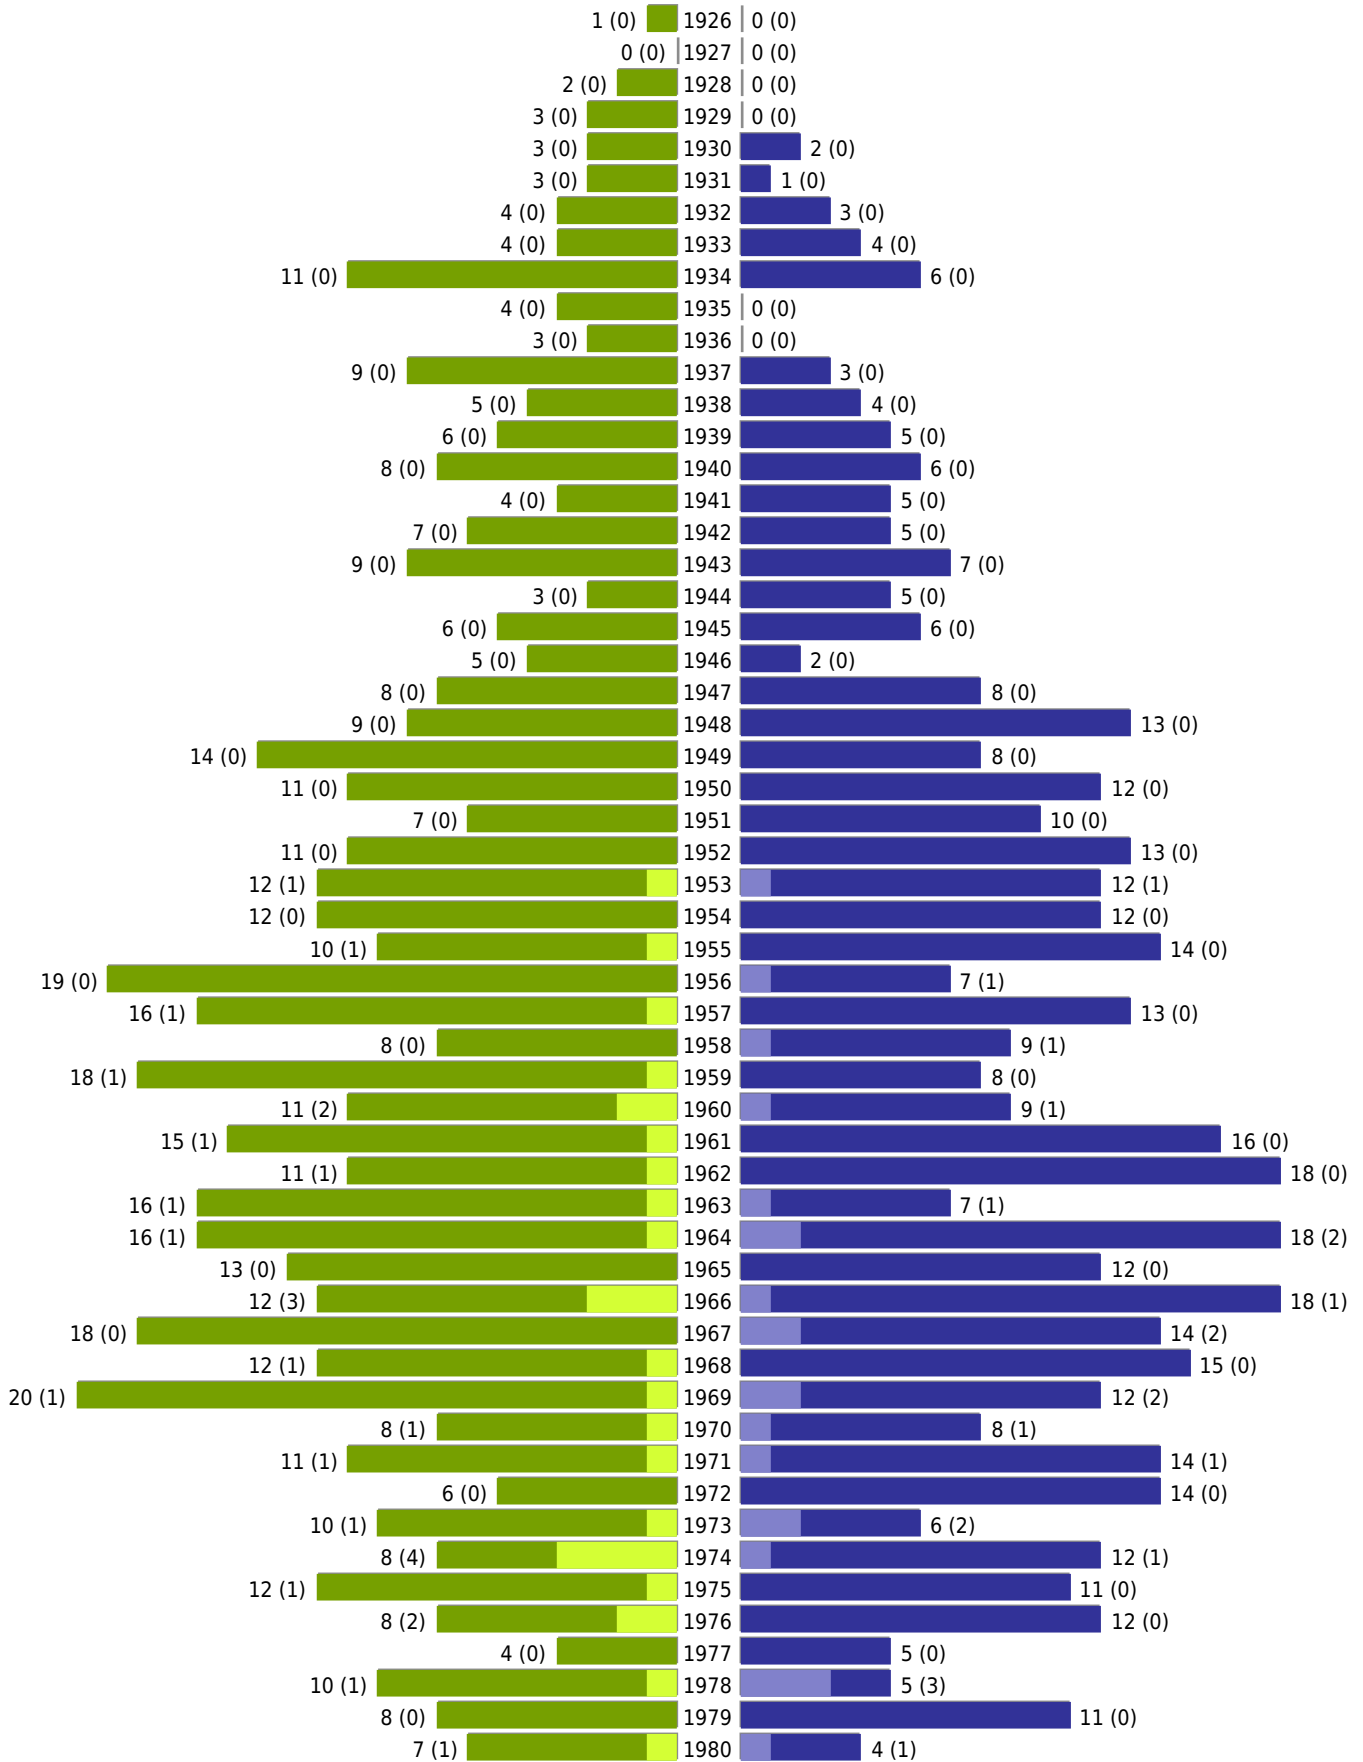

Alterspyramide Hiddingsel

Auswahlkriterien:

Geburtsdatum	
Stichtag	29.02.2024
Ortsteile	OT Hiddingsel (Dülmen)
Personen	Aktive Personen im Zuständigkeitsbereich gemeldet
Ausgabe	Personenkreise gesamt mit Spalten zum Geschlecht Personenkreis Deutsche mit Spalten zum Geschlecht Personenkreis Ausländer mit Spalten zum Geschlecht
Wohnungsart	Haupt- oder alleinige Wohnung
Mandant	Stadt Dülmen
Gemeinden	Dülmen
Auswertung der Meldekette	Meldedatum/ Rückmeldedatum (wenn vorhanden: An- und Abmeldedatum, sonst Rückmeldedatum, sonst Ein- und Auszugsdatum)

Dülmen OT Hiddingsel

erstellt am: 05.03.2024

■ männlich ■ männlich (nicht deutsch) ■ weiblich ■ weiblich (nicht deutsch) Anzahl Dt. (Anzahl Ausl.)

Stadt Dülmen - Hiddingsel - vom 05.03.2024

Dülmen OT Hiddingsel (Fortsetzung)

	weiblich	männlich	unbestimmt	gesamt
Summe Deutsche	812	836	0	1648
Summe Ausländer	49	58	0	107
Einwohner gesamt	861	894	0	1755
Altersdurchschnitt in Jahren	49,1	44,5	0,0	46,7

erstellt am: 05.03.2024

■ männlich ■ männlich (nicht deutsch) ■ weiblich ■ weiblich (nicht deutsch) Anzahl Dt. (Anzahl Ausl.)