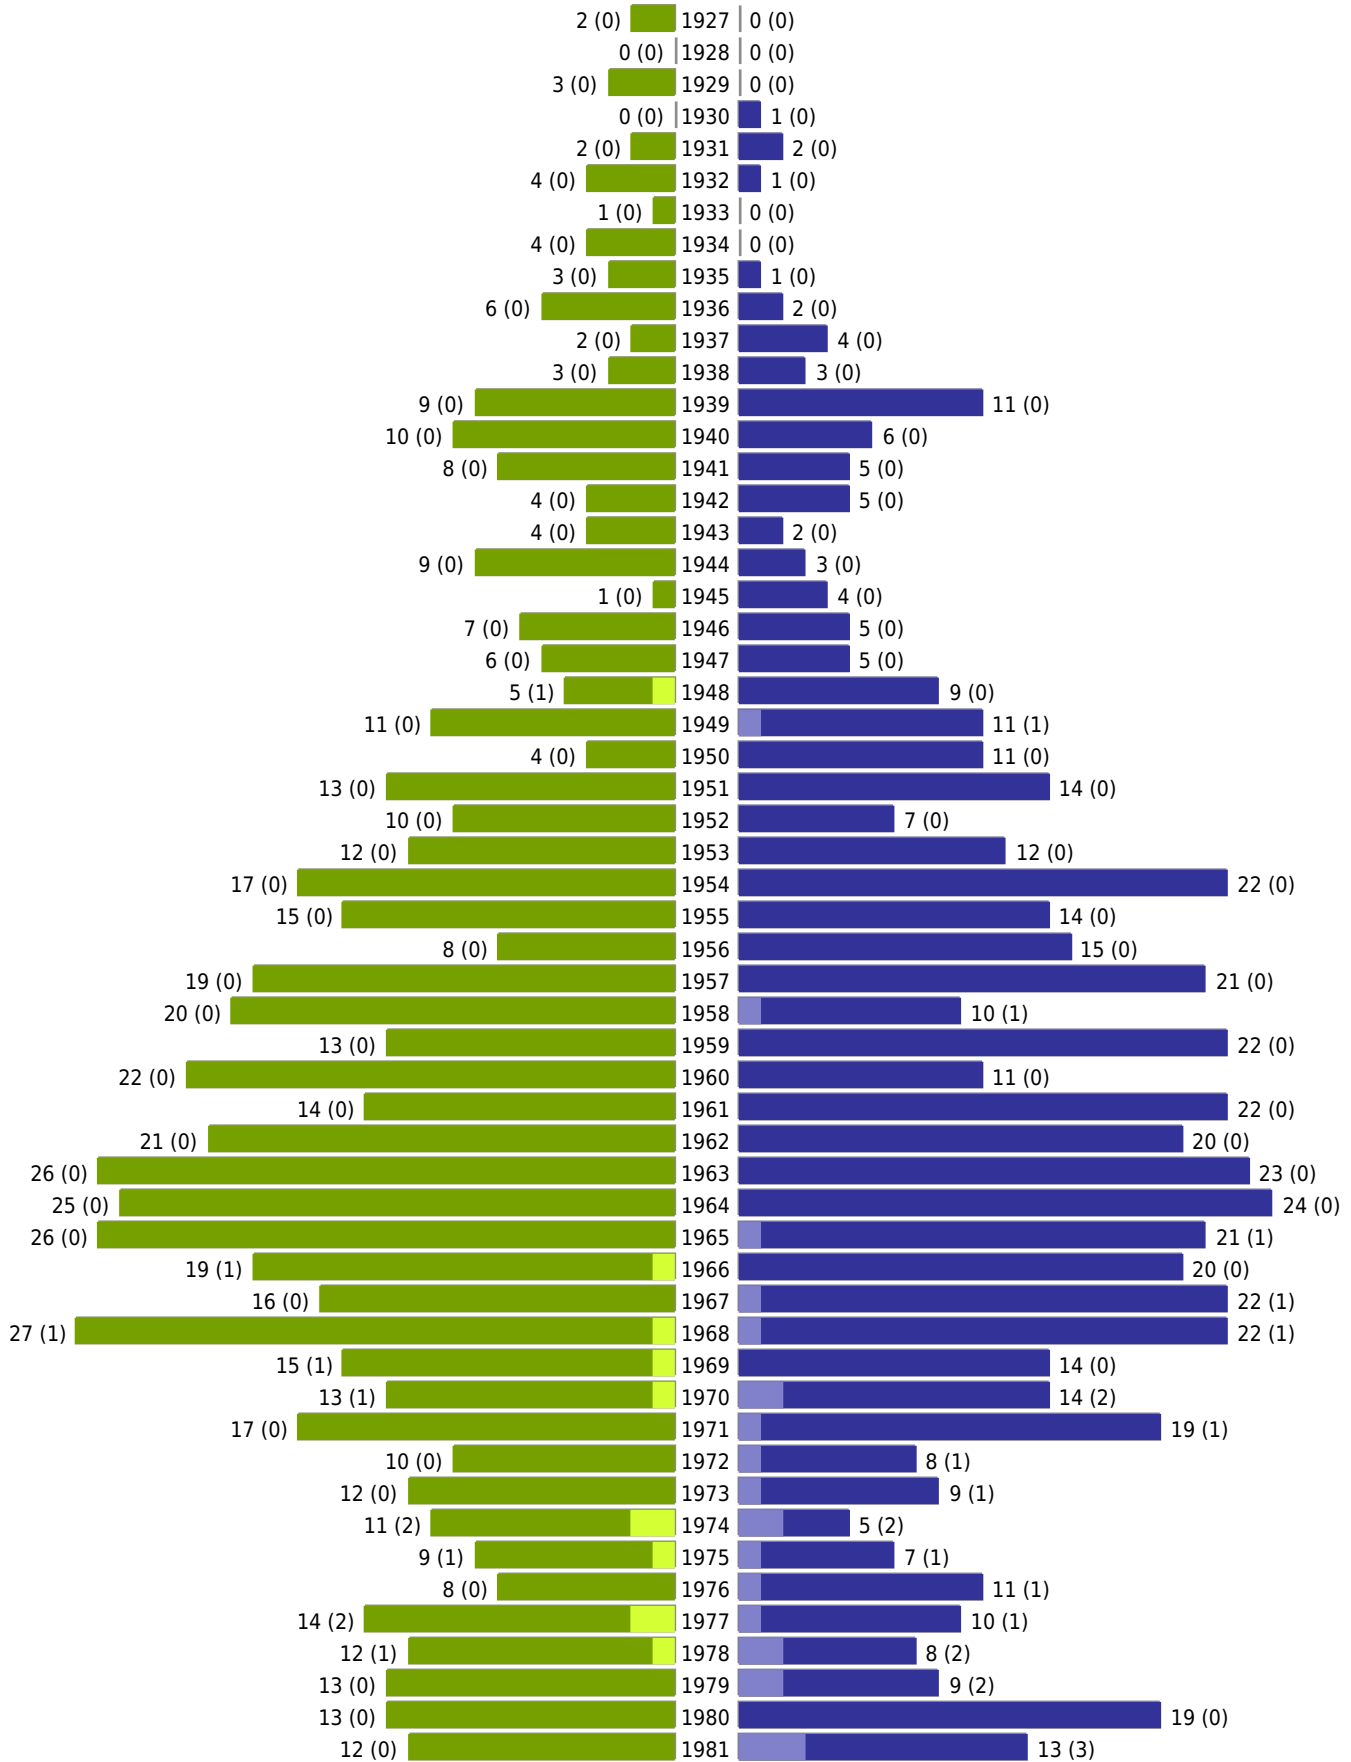

Dülmen OT Haudsülmen

erstellt am: 05.03.2024

■ männlich ■ männlich (nicht deutsch) ■ weiblich ■ weiblich (nicht deutsch) Anzahl Dt. (Anzahl Ausl.)