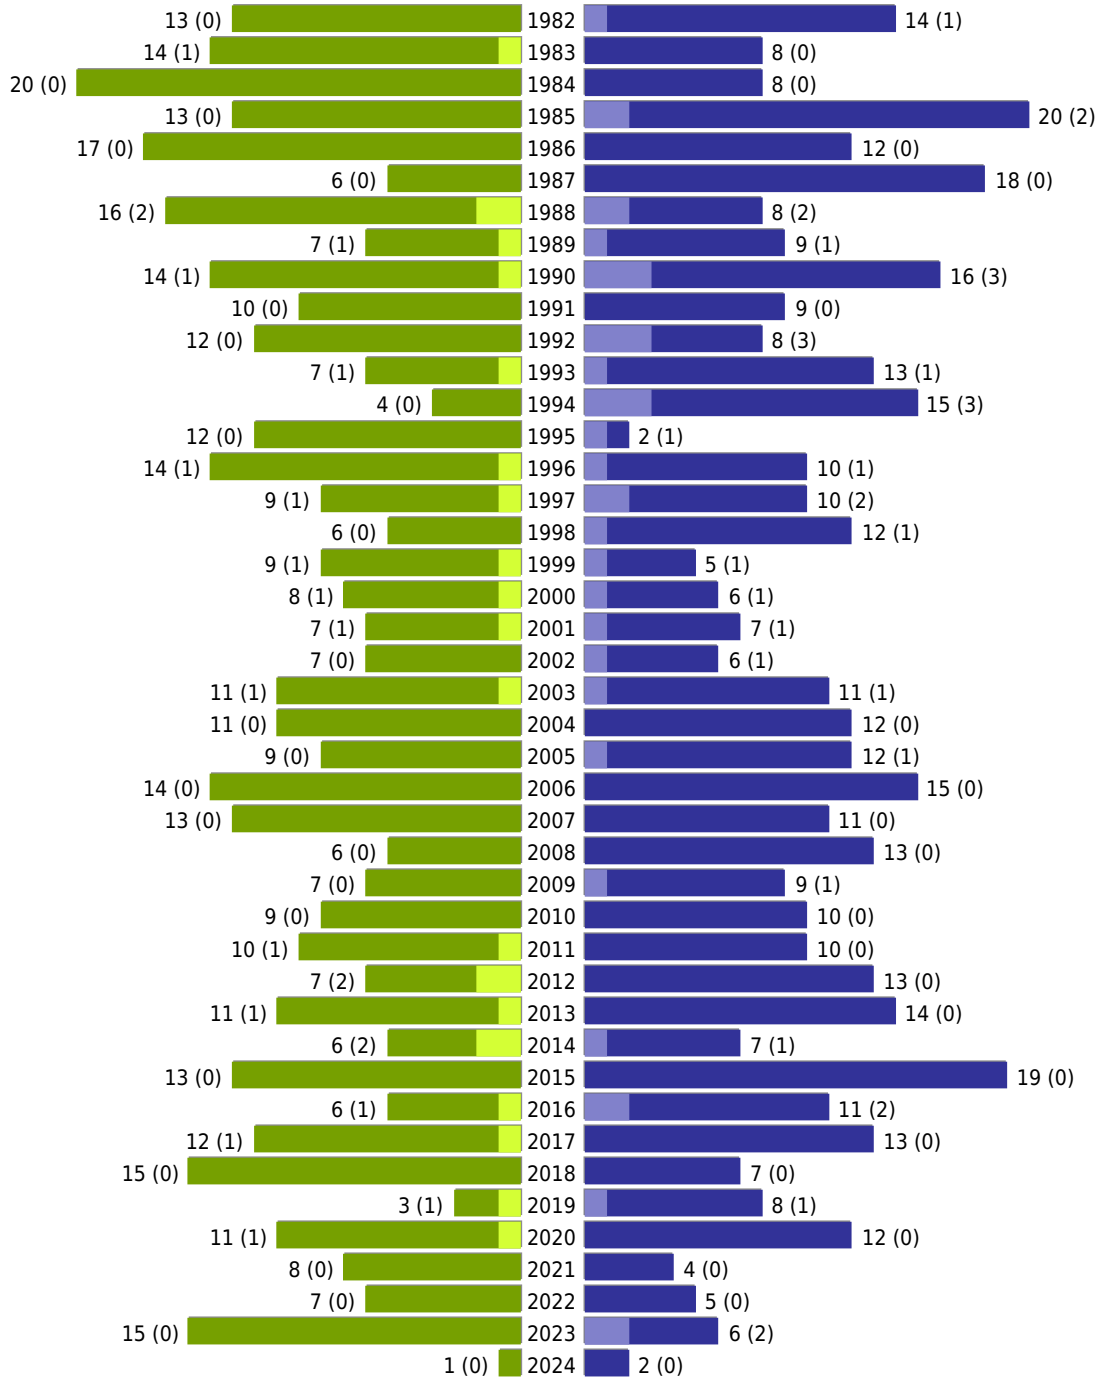

# Alterspyramide Haudsülmen

## Auswahlkriterien:

Geburtsdatum	
Stichtag	29.02.2024
Ortsteile	OT Hausdülmen ( Dülmen )
Personen	Aktive Personen im Zuständigkeitsbereich gemeldet
Ausgabe	Personenkreise gesamt mit Spalten zum Geschlecht Personenkreis Deutsche mit Spalten zum Geschlecht Personenkreis Ausländer mit Spalten zum Geschlecht
Wohnungsart	Haupt- oder alleinige Wohnung
Mandant	Stadt Dülmen
Gemeinden	Dülmen
Auswertung der Meldekette	Meldedatum/ Rückmeldedatum (wenn vorhanden: An- und Abmeldedatum, sonst Rückmeldedatum, sonst Ein- und Auszugsdatum)

Dülmen OT Haudsülmen

erstellt am: 05.03.2024

■ männlich ■ männlich (nicht deutsch) ■ weiblich ■ weiblich (nicht deutsch) Anzahl Dt. (Anzahl Ausl.)

Stadt Dülmen - Haudsülmen - vom 05.03.2024

Dülmen OT Haudsülmen (Fortsetzung)

	weiblich	männlich	unbestimmt	gesamt
Summe Deutsche	1020	999	0	2019
Summe Ausländer	33	56	0	89
Einwohner gesamt	1053	1055	0	2108
Altersdurchschnitt in Jahren	45,6	44,3	0,0	45,0

erstellt am: 05.03.2024

■ männlich ■ männlich (nicht deutsch) ■ weiblich ■ weiblich (nicht deutsch) Anzahl Dt. (Anzahl Ausl.)